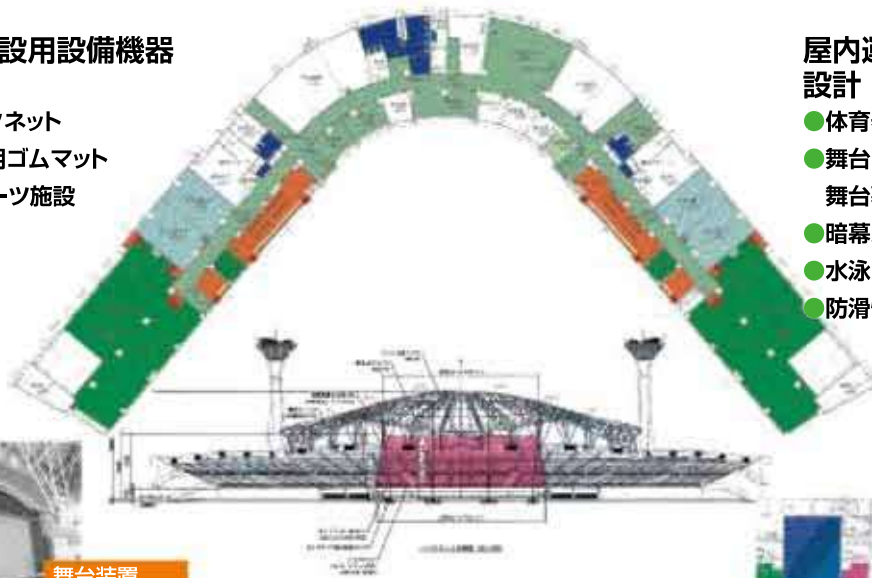

**スポーツ施設用設備機器
設計・施工**

- ●野球場バックネット
- ●耐スパイク用ゴムマット
- ●多目的スポーツ施設
- ●防球ネット
- ●人工芝

**屋内運動場施設
設計・施工**

- ●体育器具
- ●舞台吊り物装置及び
  舞台幕緞帳
- ●暗幕カーテン
- ●水泳プール施設
- ●防滑性ビニール床材

舞台装置
(緞帳及び諸幕)